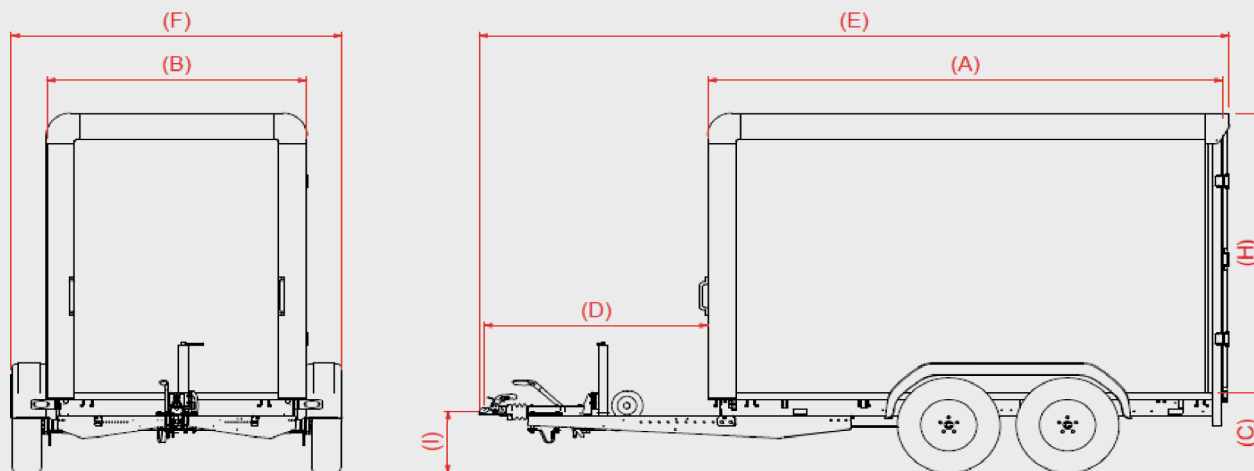

TECHNISCHE SPECIFICATIES VAN DE GESLOTEN BAKWAGEN

Uitvoering	Totaal draagvermogen [kg]	Ledig gewicht [kg]	Laadvermogen [kg]	Laadoppervlakt lengte (A) [cm]	Laadoppervlakt breedte (B) [cm]	Laadvloerhoogte (C) [cm]	Dissel lengte (D) [cm]	Totale lengte (E) [cm]	Totale breedte (F) [cm]	Totale hoogte (G) [cm]	Binnenhoogte opbouw (H) [cm]	Koppelhoogte (I) [cm]	Dagmaat breedte achterportaal (J) [cm]	Dagmaat hoogte achterportaal (K) [cm]	Bandenmaat	Percentage ronde hoek t.o.v. totaal oppervlakte
GB...2613	1350-2700	430-550	920-2170	268	138	52	142	428	189	215/245	160/190	42	132	187	185R14	17-18%
GB...2615	1350-3500	450-570	900-2950	268	158	52	140	426	209	215 / 245	1600 / 190	42	152	157 / 187	185R14	16-17%
GB...313	1350 - 2700	480-620	870-2130	318	138	62	142	478	189	215 / 245 / 275	160 / 190 / 220	42	132	157 / 187 / 217	185R14	16-18%
GB...3115	1350-3500	450-700	900-2840	318	158	52	140	476	209	215 / 245 / 275	160 / 190 / 220	42	152	157 / 187 / 217	185R14	15-17%
GB...3118	2000-3500	610-740	1390-2800	318	184	52	138	474	235	215 / 245 / 275	160 / 190 / 220	42	178	157 / 187 / 217	185R14	14-16%
GB...3615	1800-3500	530-835	1165-2730	368	158	52	140	526	209	245 / 275	190 / 220	42	152	187 / 217	185R14	15-17%
GB...3618	2000-3500	800-860	1140-2700	368	184	52	138	524	235	245 / 275	190 / 220	42	178	187 / 217	185R14	14-16%
GB...4618	2000-3500	920-1020	1080-2580	468	184	52	138	624	235	245 / 275	190 / 220	42	178	187 / 217	185R14	14-15%