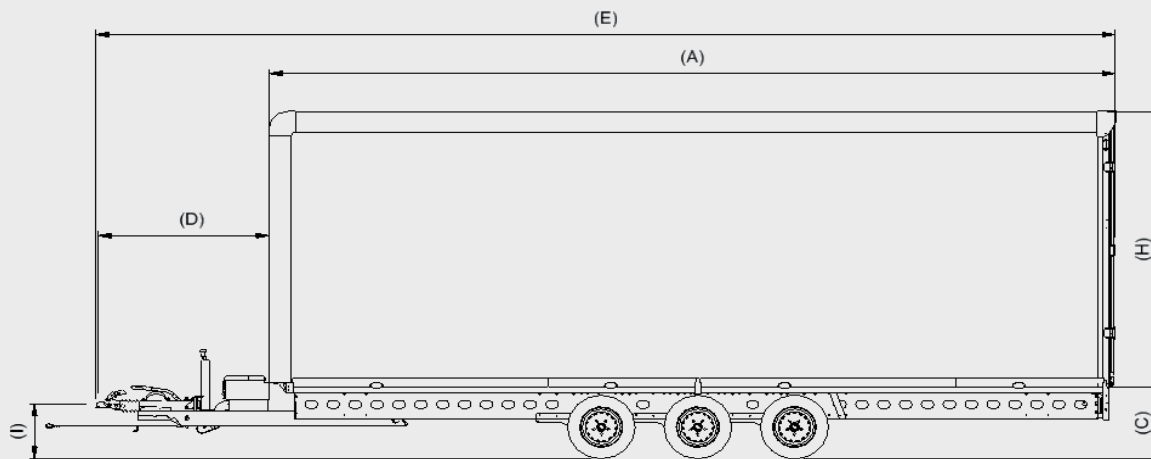

TECHNISCHE SPECIFICATIES VAN DE GESLOTEN PLATEAUWAGEN

Uitvoering	Totaal draagvermogen [kg]	Ledig gewicht [kg]	Laadvermogen [kg]	Laadoppervlak lengte (A) [cm]	Laadoppervlak breedte (B) [cm]	Laadvloerhoogte (C) [cm]	Disself lengte (D) [cm]	Totale lengte (E) [cm]	Totale breedte (F) [cm]	Totale hoogte (G) [cm]	Koppeelhoogte (H) [cm]	Binnenhoogte opbouw (I) [cm]	Dagmaat breedte achterportaal (J) [mm]	Dagmaat hoogte achterportaal (K) [cm]	Bandenmaat	Percentage ronde hoek t.o.v. totaal oppervlakte
GP3518	2000-3500	649-796	1306-2785	3650	1850	65-71	1400	5150	1910	2260/2560/2860	42	160/190/220	1910	160/190/220	185/60R12	14-16%
GP4020	2000-2700	724-1004	1229-2710	4150	2020	65-71	1390	5630	2080	2260/2560/2960	42	160/190/220	2080	160/190/220	185/60R12	13-16%
GP4018	2000-3500	694-973	1260-2740	4150	1850	65-71	1400	5650	1910	2260/2560/2860	42	160/190/220	1910	160/190/220	185/60R12	14-16%
GP4022	2000-3500	808-1041	2174-2674	4150	2220	65-71	1370	5600	2280	2260/2560/2860	42	160/190/220	2280	160/190/220	185/60R12	13-15%
GP4520	2700-3500	877-1111	2104-2600	4670	2020	65-71	1390	6150	2080	2260/2560/2860	42	160/190/220	2080	160/190/220	185/60R12	13-16%
GP4522	2700-3500	876-1197	1779-2562	2670	2220	65-71	1370	6120	2280	2260/2560/2860	42	160/190/220	2280	160/190/220	185/60R12	13-15%
GP5020	2700-3500	896-1217	1712-2542	5170	2020	65-71	1390	6650	2080	2260/2560/2860	42	160/190/220	2080	160/190/220	185/60R12	13-16%
GP5022	2700-3500	938-1255	1674-2500	5170	2220	65-71	1370	6620	2280	2260/2560/2860	42	160/190/220	2280	160/190/220	185/60R12	13-15%
GP5520	2700-3500	944-1220	1709-2494	5670	2020	65-71	1390	7150	2080	2260/2560/2860	42	160/190/220	2080	160/190/220	185/60R12	13-16%
GP5522	2700-3500	988-1263	1666-2450	570	2220	65-71	1370	7120	2280	2260/2560/2860	42	160/190/190	2280	160/190/190	185/60R12	13-15%
GP6322	2700-3500	1083-1437	1489-2355	6470	2200	65-71	1370	7920	2280	2260/2560/2860	42	160/190/220	2280	160/190/220	185/60R12	13-15%
GP6324	3500	1325-1422	2078-2175	6470	2480	65-71	1330	7880	2540	2860	42	220	2540	220	185/60R12	12%
GP7022	3500	1229-1400	2060-2271	7170	2200	65-71	1370	8620	2280	2260/2560/2860	42	16-/19-/220	2280	16-/19-/220	185/60R12	13-15%
GP7024	3500	1410-1507	1993-2090	7170	2480	65-71	1330	8580	2540	2860	42	220	2540	220	185/60R12	12%