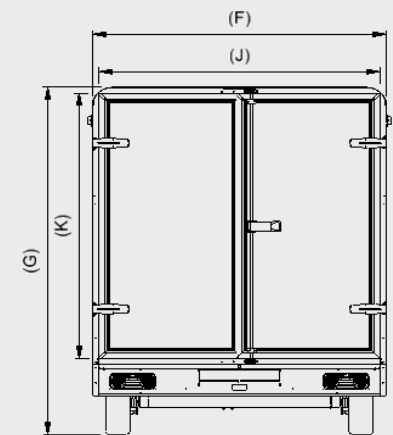

TECHNISCHE SPECIFICATIES VAN DE GESLOTEN PLATEAUWAGEN

Uitvoering	Totaal draagvermogen [kg]	Ledig gewicht [kg]	Laadvermogen [kg]	Laadoppervlak lengte (A) [cm]	Laadoppervlak breedte (B) [cm]	Laadvloerhoogte (C) [cm]	Disself lengte (D) [cm]	Totale lengte (E) [cm]	Totale breedte (F) [cm]	Totale hoogte (G) [cm]	Koppeelhoogte (H) [cm]	Binnenhoogte opbouw (I) [cm]	Dagmaat breedte achterportaal (J) [mm]	Dagmaat hoogte achterportaal (K) [cm]	Bandenmaat	Percentage ronde hoek t.o.v. totaal oppervlakte
GP3518	2000-3500	649-796	1306-2785	3650	1850	65-71	1400	5150	1910	2260/2560/2860	42	160/190/220	1910	160/190/220	185/60R12	14-16%
GP4020	2000-2700	724-1004	1229-2710	4150	2020	65-71	1390	5630	2080	2260/2560/2960	42	160/190/220	2080	160/190/220	185/60R12	13-16%
GP4018	2000-3500	694-973	1260-2740	4150	1850	65-71	1400	5650	1910	2260/2560/2860	42	160/190/220	1910	160/190/220	185/60R12	14-16%
GP4022	2000-3500	808-1041	2174-2674	4150	2220	65-71	1370	5600	2280	2260/2560/2860	42	160/190/220	2280	160/190/220	185/60R12	13-15%
GP4520	2700-3500	877-1111	2104-2600	4670	2020	65-71	1390	6150	2080	2260/2560/2860	42	160/190/220	2080	160/190/220	185/60R12	13-16%
GP4522	2700-3500	876-1197	1779-2562	2670	2220	65-71	1370	6120	2280	2260/2560/2860	42	160/190/220	2280	160/190/220	185/60R12	13-15%
GP5020	2700-3500	896-1217	1712-2542	5170	2020	65-71	1390	6650	2080	2260/2560/2860	42	160/190/220	2080	160/190/220	185/60R12	13-16%
GP5022	2700-3500	938-1255	1674-2500	5170	2220	65-71	1370	6620	2280	2260/2560/2860	42	160/190/220	2280	160/190/220	185/60R12	13-15%
GP5520	2700-3500	944-1220	1709-2494	5670	2020	65-71	1390	7150	2080	2260/2560/2860	42	160/190/220	2080	160/190/220	185/60R12	13-16%
GP5522	2700-3500	988-1263	1666-2450	570	2220	65-71	1370	7120	2280	2260/2560/2860	42	160/190/190	2280	160/190/190	185/60R12	13-15%
GP6322	2700-3500	1083-1437	1489-2355	6470	2200	65-71	1370	7920	2280	2260/2560/2860	42	160/190/220	2280	160/190/220	185/60R12	13-15%
GP6324	3500	1325-1422	2078-2175	6470	2480	65-71	1330	7880	2540	2860	42	220	2540	220	185/60R12	12%
GP7022	3500	1229-1400	2060-2271	7170	2200	65-71	1370	8620	2280	2260/2560/2860	42	16-/19-/220	2280	16-/19-/220	185/60R12	13-15%
GP7024	3500	1410-1507	1993-2090	7170	2480	65-71	1330	8580	2540	2860	42	220	2540	220	185/60R12	12%