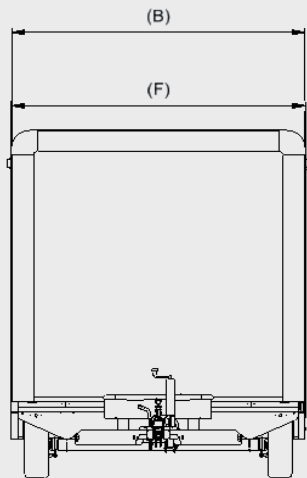

TECHNISCHE SPECIFICATIES VAN DE GESLOTEN PLATEAUWAGEN

Uitvoering	Totaal draagvermogen [kg]	Ledig gewicht [kg]	Laadvermogen [kg]	Laadoppervlak lengte (A) [cm]	Laadoppervlak breedte (B) [cm]	Laadvloerhoogte (C) [cm]	Disself lengte (D) [cm]	Totale lengte (E) [cm]	Totale breedte (F) [cm]	Totale hoogte (G) [cm]	Koppeelhoogte (H) [cm]	Binnenhoogte opbouw (I) [cm]	Dagmaat breedte achterportaal (J) [mm]	Dagmaat hoogte achterportaal (K) [cm]	Bandenmaat	Percentage ronde hoek t.o.v. totaal oppervlakte
GP3518	2000-3500	649-796	1306-2785	3650	1850	65-71	1400	5150	1910	2260/2560/2860	42	160/190/220	1910	160/190/220	185/60R12	14-16%
GP4020	2000-2700	724-1004	1229-2710	4150	2020	65-71	1390	5630	2080	2260/2560/2960	42	160/190/220	2080	160/190/220	185/60R12	13-16%
GP4018	2000-3500	694-973	1260-2740	4150	1850	65-71	1400	5650	1910	2260/2560/2860	42	160/190/220	1910	160/190/220	185/60R12	14-16%
GP4022	2000-3500	808-1041	2174-2674	4150	2220	65-71	1370	5600	2280	2260/2560/2860	42	160/190/220	2280	160/190/220	185/60R12	13-15%
GP4520	2700-3500	877-1111	2104-2600	4670	2020	65-71	1390	6150	2080	2260/2560/2860	42	160/190/220	2080	160/190/220	185/60R12	13-16%
GP4522	2700-3500	876-1197	1779-2562	2670	2220	65-71	1370	6120	2280	2260/2560/2860	42	160/190/220	2280	160/190/220	185/60R12	13-15%
GP5020	2700-3500	896-1217	1712-2542	5170	2020	65-71	1390	6650	2080	2260/2560/2860	42	160/190/220	2080	160/190/220	185/60R12	13-16%
GP5022	2700-3500	938-1255	1674-2500	5170	2220	65-71	1370	6620	2280	2260/2560/2860	42	160/190/220	2280	160/190/220	185/60R12	13-15%
GP5520	2700-3500	944-1220	1709-2494	5670	2020	65-71	1390	7150	2080	2260/2560/2860	42	160/190/220	2080	160/190/220	185/60R12	13-16%
GP5522	2700-3500	988-1263	1666-2450	570	2220	65-71	1370	7120	2280	2260/2560/2860	42	160/190/190	2280	160/190/190	185/60R12	13-15%
GP6322	2700-3500	1083-1437	1489-2355	6470	2200	65-71	1370	7920	2280	2260/2560/2860	42	160/190/220	2280	160/190/220	185/60R12	13-15%
GP6324	3500	1325-1422	2078-2175	6470	2480	65-71	1330	7880	2540	2860	42	220	2540	220	185/60R12	12%
GP7022	3500	1229-1400	2060-2271	7170	2200	65-71	1370	8620	2280	2260/2560/2860	42	16-/19-/220	2280	16-/19-/220	185/60R12	13-15%
GP7024	3500	1410-1507	1993-2090	7170	2480	65-71	1330	8580	2540	2860	42	220	2540	220	185/60R12	12%