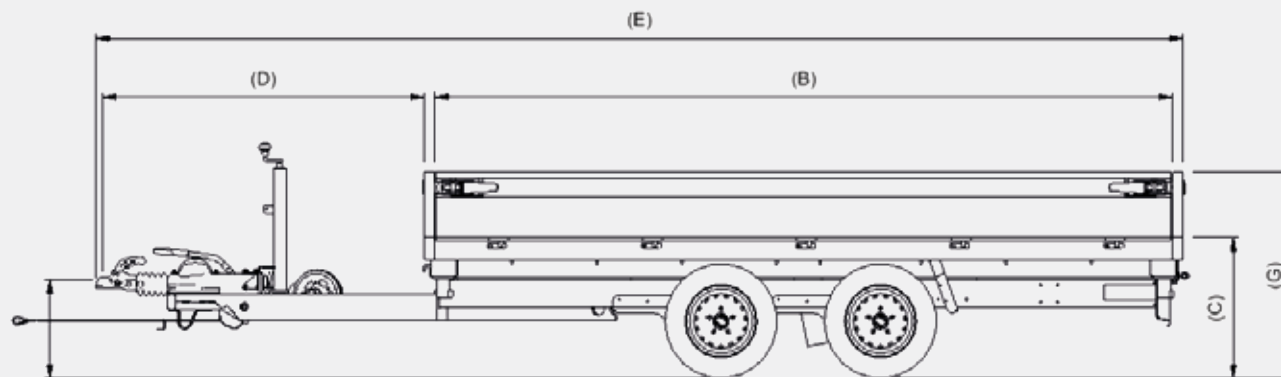

TECHNISCHE SPECIFICATIES VAN DE KIPPER

Uitvoering	Totaal draagvermogen [kg]	Ledig gewicht [kg]	Laadvermogen [kg]	Laadoppervlak lengte (A) [cm]	Laadoppervlak breedte (B) [cm]	Laadvloerhoogte (C) [cm]	Dissel lengte (D) [cm]	Totale lengte (E) [cm]	Totale breedte (F) [cm]	Totale hoogte (G) [cm]	Koppelhoogte (H) [cm]	Kiphoek [graden]	Asafstand [cm]
KP273018	2700	873	1827	301	185	64,5	148	459	191	94,5	41	50,8	75
KP353018 rubber vering	3500	925	2575	301	185	65	151	462	191	95	44	50,8	75
KP353018 parabool vering	3500	958	2542	301	185	69	151	462	191	99	43	50,8	75
KP273318	2700	904	1796	331	185	64,5	148	489	191	94,5	41	45,6	75
KP353318 rubber vering	3500	956	2544	331	185	65	151	492	191	95	44	45,6	75
KP353318 parabool vering	3500	989	2511	331	185	69	151	492	191	99	43	45,6	75
KP273518	2700	937	1763	351	185	64,5	148	509	191	94,5	41	42,7	75
KP353518 rubber vering	3500	989	2511	351	185	65	151	512	191	95	44	42,7	75
KP353518 parabool vering	3500	1022	2478	351	185	69	151	512	191	99	43	42,7	75
KP354020 tandem rubber vering	3500	1059	2441	401	202	70	149	560	208	100	44	46,5	75
KP354020 tandem parabool vering	3500	1092	2408	401	202	70	149	560	208	100	44	46,5	85
KP354020 tridem rubber vering	3500	1141	2359	401	202	70	149	560	208	100	44	46,5	75
KP354020 tridem parabool vering	3500	1186	2314	401	202	70	149	560	208	100	44	46,5	75