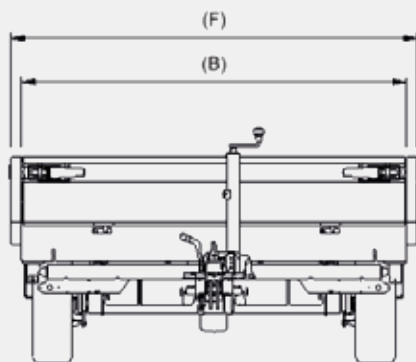

TECHNISCHE SPECIFICATIES VAN DE KIPPER

Uitvoering	Totaal draagvermogen [kg]	Ledig gewicht [kg]	Laadvermogen [kg]	Laadoppervlak lengte (A) [cm]	Laadoppervlak breedte (B) [cm]	Laadvloerhoogte (C) [cm]	Dissel lengte (D) [cm]	Totale lengte (E) [cm]	Totale breedte (F) [cm]	Totale hoogte (G) [cm]	Koppelhoogte (H) [cm]	Kiphoek [graden]	Asafstand [cm]
KP273018	2700	873	1827	301	185	64,5	148	459	191	94,5	41	50,8	75
KP353018 rubber vering	3500	925	2575	301	185	65	151	462	191	95	44	50,8	75
KP353018 parabool vering	3500	958	2542	301	185	69	151	462	191	99	43	50,8	75
KP273318	2700	904	1796	331	185	64,5	148	489	191	94,5	41	45,6	75
KP353318 rubber vering	3500	956	2544	331	185	65	151	492	191	95	44	45,6	75
KP353318 parabool vering	3500	989	2511	331	185	69	151	492	191	99	43	45,6	75
KP273518	2700	937	1763	351	185	64,5	148	509	191	94,5	41	42,7	75
KP353518 rubber vering	3500	989	2511	351	185	65	151	512	191	95	44	42,7	75
KP353518 parabool vering	3500	1022	2478	351	185	69	151	512	191	99	43	42,7	75
KP354020 tandem rubber vering	3500	1059	2441	401	202	70	149	560	208	100	44	46,5	75
KP354020 tandem parabool vering	3500	1092	2408	401	202	70	149	560	208	100	44	46,5	85
KP354020 tridem rubber vering	3500	1141	2359	401	202	70	149	560	208	100	44	46,5	75
KP354020 tridem parabool vering	3500	1186	2314	401	202	70	149	560	208	100	44	46,5	75