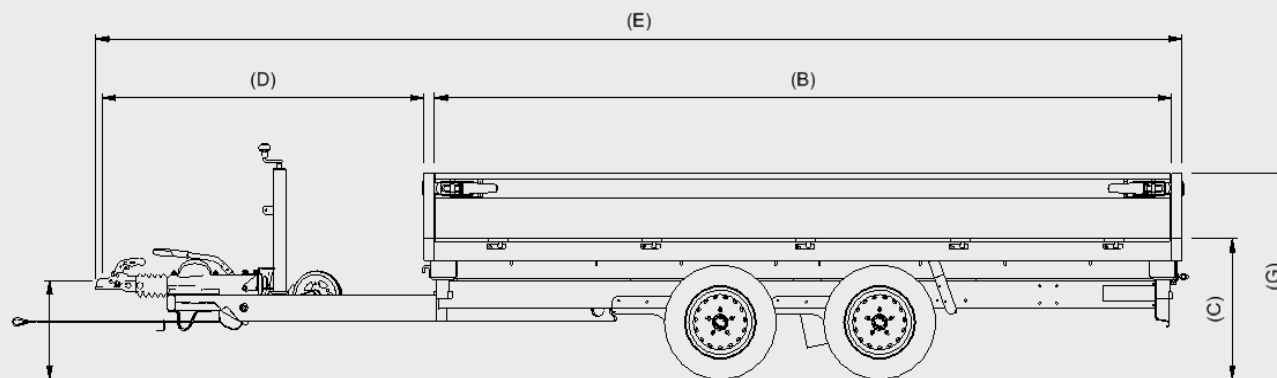

TECHNISCHE SPECIFICATIES VAN DE KIPPER

Uitvoering	Totaal draagvermogen [kg]	Ledig gewicht [kg]	Laadvermogen [kg]	Laadoppervlakte lengte (A) [cm]	Laadoppervlakte breedte (B) [cm]	Laadvoerhoogte (C) [cm]	Disseel lengte (D) [cm]	Totale lengte (E) [cm]	Totale breedte (F) [cm]	Totale hoogte (G) [cm]	Koppelhoogte (H) [cm]	Kiphoek [graden]	Asafstand [cm]
KP273018	2700	873	1827	301	185	64,5	148	459	191	94,5	41	50,8	75
KP353018 rubber vering	3500	925	2575	301	185	65	151	462	191	95	44	50,8	75
KP353018 parabool vering	3500	958	2542	301	185	69	151	462	191	99	43	50,8	75
KP273318	2700	904	1796	331	185	64,5	148	489	191	94,5	41	45,6	75
KP353318 rubber vering	3500	956	2544	331	185	65	151	492	191	95	44	45,6	75
KP353318 parabool vering	3500	989	2511	331	185	69	151	492	191	99	43	45,6	75
KP273518	2700	937	1763	351	185	64,5	148	509	191	94,5	41	42,7	75
KP353518 rubber vering	3500	989	2511	351	185	65	151	512	191	95	44	42,7	75
KP353518 parabool vering	3500	1022	2478	351	185	69	151	512	191	99	43	42,7	75
KP354020 tandem rubber vering	3500	1059	2441	401	202	70	149	560	208	100	44	46,5	75
KP354020 tandem parabool vering	3500	1092	2408	401	202	70	149	560	208	100	44	46,5	85
KP354020 tridem rubber vering	3500	1141	2359	401	202	70	149	560	208	100	44	46,5	75
KP354020 tridem parabool vering	3500	1186	2314	401	202	70	149	560	208	100	44	46,5	75